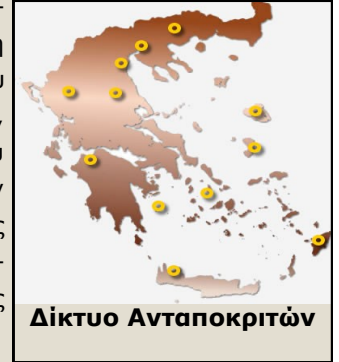

Ολοκληρωμένο Σύστημα Ασφάλειας στον Λιμένα Κέρκυρας (Τουρνικέ, μπάρες, συναγερμοί, έλεγχος περιπολίας)

Από το 1993, η ιδιωτική επιχείρηση παροχής υπηρεσιών ασφαλείας e-ARION, παρέχει ολοκληρωμένες εφαρμογές συστημάτων ηλεκτρονικής ασφάλειας σε Τράπεζες, Οργανισμούς, εκπαιδευτικά - κοινωφελή ιδρύματα, νοσοκομεία, λιμάνια, βιομηχανίες και ιδιώτες. Με έμπειρα και κατάλληλα διαπιστευμένα στελέχη και Συνεργάτες σε θέματα ασφαλείας, είναι σε θέση να αναλύσει οποιοδήποτε πρόβλημα αφορά στην φυσική ή και ηλεκτρονική ασφάλεια και να σχεδιάσει αξιολογήσεις τρωτότητας, σχέδια ασφαλείας, καθώς και αντιμετώπισης εκτάκτων αναγκών, μελέτες εφαρμογής ηλεκτρονικών συστημάτων ασφαλείας και να αναλάβει την εκτέλεση και συντήρησή τους. Μέσω του εκτεταμένου δικτύου ανταποκριτών προσφέρεται τεχνική κάλυψη και υποστήριξη 7/24 εντός και εκτός Ελλάδος. Παράλληλα, η e-ARION έχει επεκτείνει τις δραστηριότητές της σε Λιμάνια, Λιμενικές Εγκαταστάσεις, Κτίρια και Βιομηχανικές Εγκαταστάσεις, σε εφαρμογή του ΠΔ 56/2004 (Κεφάλαιο XI-2 SOLAS 74 και Κώδικας ISPS) του Κανονισμού 2004/725/ΕΚ, για τη βελτίωση της ασφάλειας σε πλοία και λιμενικές εγκαταστάσεις, της Οδηγίας 2005/65/ΕΚ, σχετικά με την ενίσχυση της ασφαλείας των λιμένων του Ν.3622/2007, (μαζί με τις εκδοθείσες Υπουργικές Αποφάσεις για την υλοποίηση των σχετικών απαιτήσεων και προβλέψεων του νόμου), της πρόσφατης Οδηγίας 2008/114/ΕΚ σχετικά με τον προσδιορισμό - χαρακτηρισμό των ευρωπαϊκών υποδομών ζωτικής σημασίας, και την αξιολόγηση της ανάγκης βελτίωσης της προστασίας τους