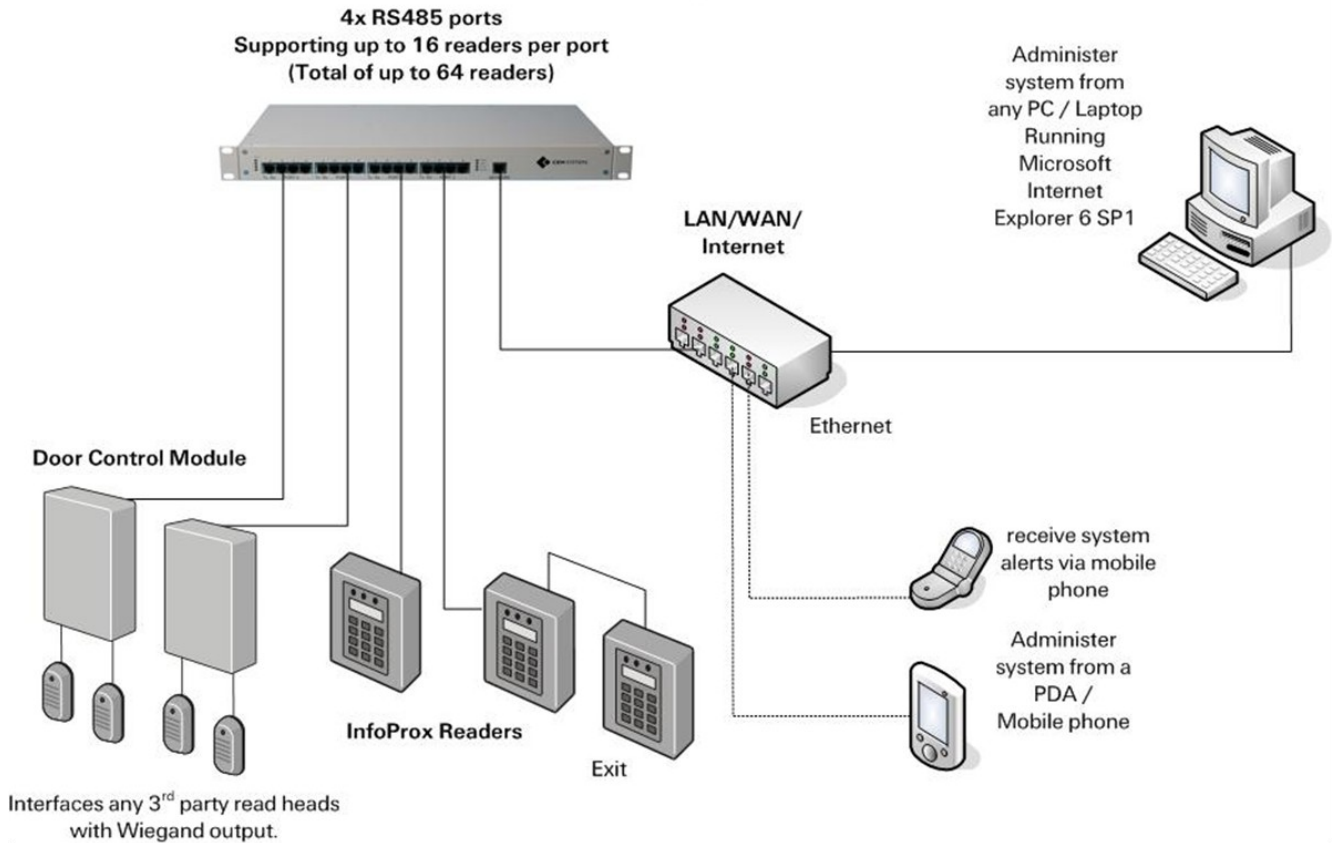

webEntry™ II

Network Diagram

www.e-arion.gr

e-arion ABEE
Ιδιωτική Επιχείρηση Παροχής Υπηρεσιών Ασφαλείας
Λ.Κηφισίας 56α, Μαρούσι
15125 ΑΘΗΝΑ
T:210 6775-323 F:210 6712-351 E:info@e-arion.gr