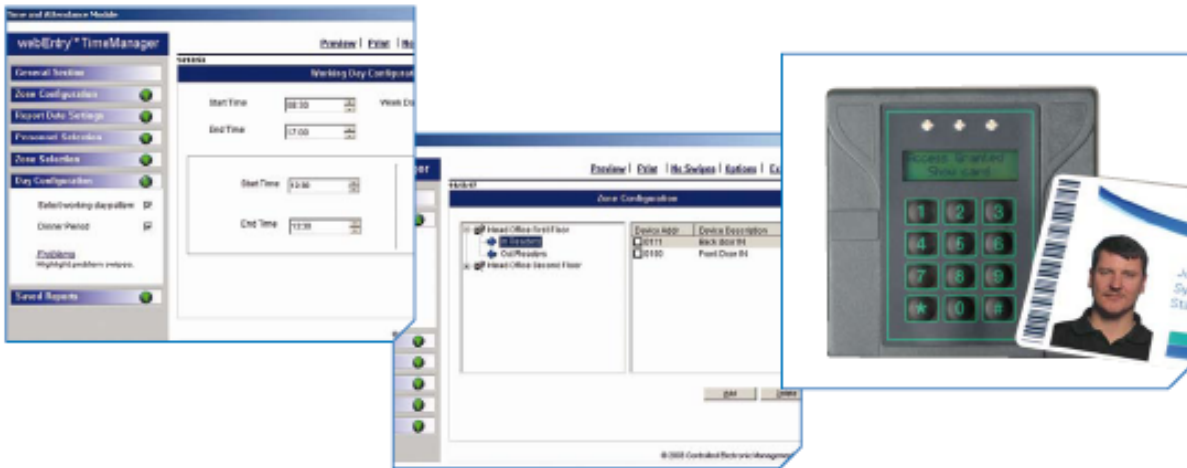

webEntry™ II

Network Diagram

www.e-arion.gr

e-arion ABEE
Ιδιωτική Επιχείρηση Παροχής Υπηρεσιών Ασφαλείας
Λ.Κηφισίας 56α, Μαρούσι
15125 ΑΘΗΝΑ
T:210 6775-323 F:210 6712-351 E:info@e-arion.gr