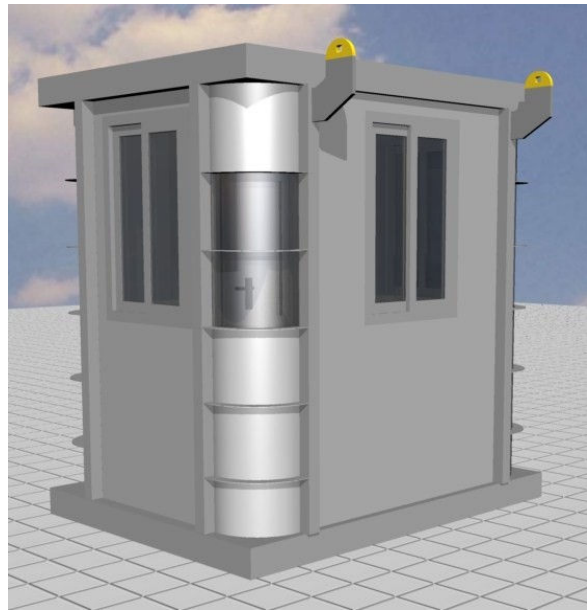

Οι προκατασκευασμένοι μεταφερόμενοι οικίσκοι έχουν χαρακτηριστική υψηλή τους αντοχή που οφείλεται αφενός στον σχεδιασμό τους και αφετέρου στην ποιότητα της κατασκευής τους. Διαθέτουν 4 σημεία ανάρτησης για την εύκολη μεταφορά τους. Τα εν λόγω σημεία έχουν κίτρινο χρώμα και χρησιμοποιούνται και για την ασφαλή πρόσδεση των οικίσκων επί των φορητών κατά την οδική μεταφορά τους. Η τοποθέτηση τους επί του εδάφους είναι απλούστατη και δεν απαιτούνται παρά 4 σημεία στήριξης όταν ο οικίσκος έχει μήκος μέχρι 6μ ή 6 σημεία στήριξης όταν ο οικίσκος έχει μήκος μεγαλύτερο των 6μ και μέχρι 12 μ. Η δυνατότητα τους αυτή να στηρίζονται στα ελάχιστα δυνατά σημεία κατά την έδραση τους στο έδαφος τους κάνει να ανήκουν στην κατηγορία RTC που σημαίνει Rough Terrain Cabins. Η ιδιότητα τους αυτή οφείλεται στην στατική επάρκεια του σκελετού τους. Διαθέτουν πλήρως γαλβανισμένη βάση, περιμετρική θερμομόνωση με πανέλ πολυουρεθάνης, κουφώματα αλουμινίου με διπλά τζάμια και κουνουπιέρες. Η θέση των κουφωμάτων ορίζεται σύμφωνα με τις ανάγκες του χρήστη. Παρέχουν πολύ καλή περιμετρική ορατότητα διαθέτοντας μία καταπληκτική αισθητική. Επιπλέον, η σκοπιά μπορεί να διαθέτει μικρό ανεξάρτητο χώρο WC.

Περιλαμβάνουν θερμαντικό σώμα, γραφείο και καρέκλα. Επίσης υπάρχει δυνατότητα εγκατάστασης κλιματιστικής μονάδας.

## Κινητές αλεξίσφαιρες σκοπιές

Παρέχουν αλεξίσφαιρη προστασία μέχρι επίπεδο III (Level III) εξασφαλίζοντας συγχρόνως μεγάλη ορατότητα και καλές συνθήκες κλιματισμού με την βοήθεια μονάδας κλιματισμού. Επιπλέον, η σκοπιά μπορεί να διαθέτει μικρό ανεξάρτητο χώρο WC. Οι σκοπιές περιλαμβάνουν ψυγείο αναψυκτικών, γραφείο και καρέκλα, φακό έρευνας, φαρμακείο, διάταξη ασφαλούς στήριξης του όπλου.

Κινητές σκοπιές.  
Διαστάσεις: 1,64x1,64x2,25 και 1,64x2,40x2,25

Εσωτερικό και αξεσουάρ

[www.e-arion.gr](http://www.e-arion.gr)

**e-arion ABEE**  
Ιδιωτική Επιχείρηση Παροχής Υπηρεσιών Ασφαλείας  
Λ.Κηφισίας 56α, Μαρούσι  
15125 ΑΘΗΝΑ  
T:210 6775-323 F:210 6712-351 E:info@e-arion.gr