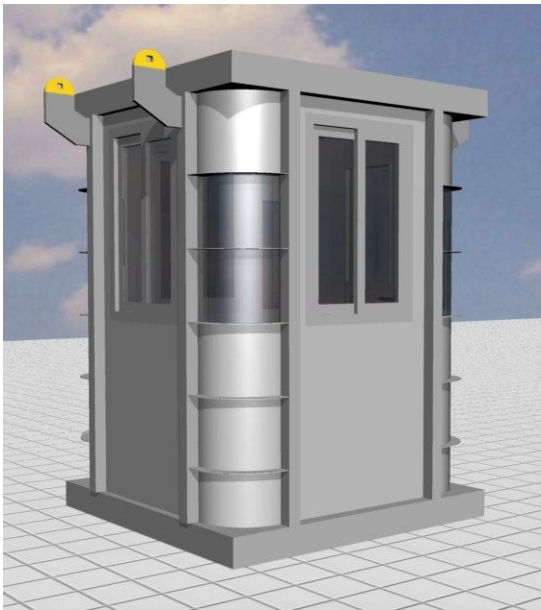

Οι προκατασκευασμένοι μεταφερόμενοι οικίσκοι έχουν χαρακτηριστική υψηλή τους αντοχή που οφείλεται αφενός στον σχεδιασμό τους και αφετέρου στην ποιότητα της κατασκευής τους. Διαθέτουν 4 σημεία ανάρτησης για την εύκολη μεταφορά τους. Τα εν λόγω σημεία έχουν κίτρινο χρώμα και χρησιμοποιούνται και για την ασφαλή πρόσδεση των οικίσκων επί των φορητών κατά την οδική μεταφορά τους. Η τοποθέτηση τους επί του εδάφους είναι απλούστατη και δεν απαιτούνται παρά 4 σημεία στήριξης όταν ο οικίσκος έχει μήκος μέχρι 6μ ή 6 σημεία στήριξης όταν ο οικίσκος έχει μήκος μεγαλύτερο των 6μ και μέχρι 12 μ. Η δυνατότητα τους αυτή να στηρίζονται στα ελάχιστα δυνατά σημεία κατά την έδραση τους στο έδαφος τους κάνει να ανήκουν στην κατηγορία RTC που σημαίνει Rough Terrain Cabins. Η ιδιότητα τους αυτή οφείλεται στην στατική επάρκεια του σκελετού τους. Διαθέτουν πλήρως γαλβανισμένη βάση, περιμετρική θερμομόνωση με πανέλ πολυουρεθάνης, κουφώματα αλουμινίου με διπλά τζάμια και κουνουπιέρες. Η θέση των κουφωμάτων ορίζεται σύμφωνα με τις ανάγκες του χρήστη. Παρέχουν πολύ καλή περιμετρική ορατότητα διαθέτοντας μία καταπληκτική αισθητική. Επιπλέον, η σκοπιά μπορεί να διαθέτει μικρό ανεξάρτητο χώρο WC.

Περιλαμβάνουν θερμαντικό σώμα, γραφείο και καρέκλα. Επίσης υπάρχει δυνατότητα εγκατάστασης κλιματιστικής μονάδας.

## Κινητές αλεξίσφαιρες σκοπιές

Παρέχουν αλεξίσφαιρη προστασία μέχρι επίπεδο III (Level III) εξασφαλίζοντας συγχρόνως μεγάλη ορατότητα και καλές συνθήκες κλιματισμού με την βοήθεια μονάδας κλιματισμού. Επιπλέον, η σκοπιά μπορεί να διαθέτει μικρό ανεξάρτητο χώρο WC. Οι σκοπιές περιλαμβάνουν ψυγείο αναψυκτικών, γραφείο και καρέκλα, φακό έρευνας, φαρμακείο, διάταξη ασφαλούς στήριξης του όπλου.

Κινητές σκοπιές.  
Διαστάσεις: 1,64x1,64x2,25 και 1,64x2,40x2,25

Εσωτερικό και αξεσουάρ

[www.e-arion.gr](http://www.e-arion.gr)

**e-arion ABEE**  
Ιδιωτική Επιχείρηση Παροχής Υπηρεσιών Ασφαλείας  
Λ.Κηφισίας 56α, Μαρούσι  
15125 ΑΘΗΝΑ  
T:210 6775-323 F:210 6712-351 E:info@e-arion.gr