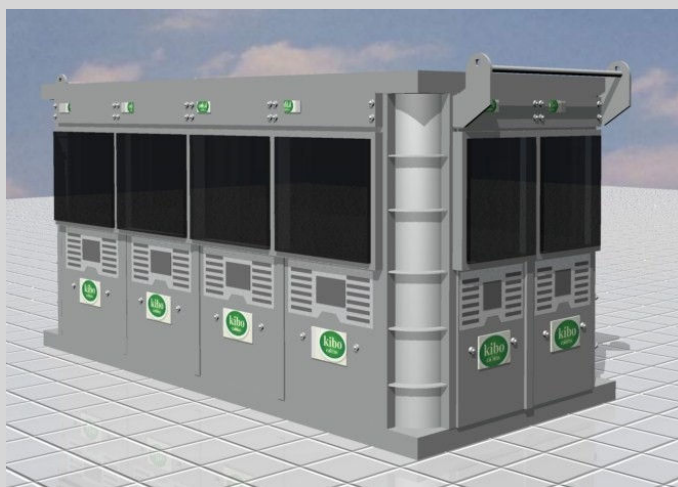

Οι προκατασκευασμένοι μεταφερόμενοι οικίσκοι έχουν χαρακτηριστική υψηλή τους αντοχή που οφείλεται αφενός στον σχεδιασμό τους και αφετέρου στην ποιότητα της κατασκευής τους. Διαθέτουν 4 σημεία ανάρτησης για την εύκολη μεταφορά τους. Τα εν λόγω σημεία έχουν κίτρινο χρώμα και χρησιμοποιούνται και για την ασφαλή πρόσδεση των οικίσκων επί των φορητών κατά την οδική μεταφορά τους. Η τοποθέτηση τους επί του εδάφους είναι απλούστατη και δεν απαιτούνται παρά 4 σημεία στήριξης όταν ο οικίσκος έχει μήκος μέχρι 6μ ή 6 σημεία στήριξης όταν ο οικίσκος έχει μήκος μεγαλύτερο των 6μ και μέχρι 12 μ. Η δυνατότητα τους αυτή να στηρίζονται στα ελάχιστα δυνατά σημεία κατά την έδραση τους στο έδαφος τους κάνει να ανήκουν στην κατηγορία RTC που σημαίνει Rough Terrain Cabins. Η ιδιότητα τους αυτή οφείλεται στην στατική επάρκεια του σκελετού τους. Διαθέτουν πλήρως γαλβανισμένη βάση, περιμετρική θερμομόνωση με πανέλ πολυουρεθάνης, κουφώματα αλουμινίου με διπλά τζάμια και κουνουπιέρες. Η θέση των κουφωμάτων ορίζεται σύμφωνα με τις ανάγκες του χρήστη. Παρέχουν πολύ καλή περιμετρική ορατότητα διαθέτοντας μία καταπληκτική αισθητική. Επιπλέον, η σκοπιά μπορεί να διαθέτει μικρό ανεξάρτητο χώρο WC.

Περιλαμβάνουν θερμαντικό σώμα, γραφείο και καρέκλα. Επίσης υπάρχει δυνατότητα εγκατάστασης κλιματιστικής μονάδας.

## Κινητές αλεξίσφαιρες σκοπιές

Παρέχουν αλεξίσφαιρη προστασία μέχρι επίπεδο III (Level III) εξασφαλίζοντας συγχρόνως μεγάλη ορατότητα και καλές συνθήκες κλιματισμού με την βοήθεια μονάδας κλιματισμού. Επιπλέον, η σκοπιά μπορεί να διαθέτει μικρό ανεξάρτητο χώρο WC. Οι σκοπιές περιλαμβάνουν ψυγείο αναψυκτικών, γραφείο και καρέκλα, φακό έρευνας, φαρμακείο, διάταξη ασφαλούς στήριξης του όπλου.

Κινητές σκοπιές.  
Διαστάσεις: 1,64x1,64x2,25 και 1,64x2,40x2,25

Εσωτερικό και αξεσουάρ

[www.e-arion.gr](http://www.e-arion.gr)

**e-arion ABEE**  
Ιδιωτική Επιχείρηση Παροχής Υπηρεσιών Ασφαλείας  
Λ.Κηφισίας 56α, Μαρούσι  
15125 ΑΘΗΝΑ  
T:210 6775-323 F:210 6712-351 E:info@e-arion.gr